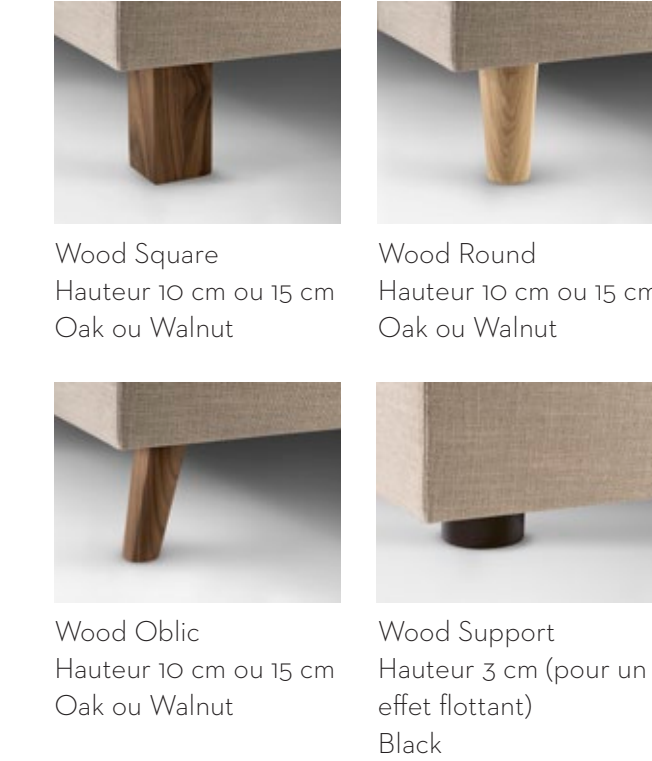

4. CHOISISSEZ VOS PIEDS

PIEDS EN BOIS