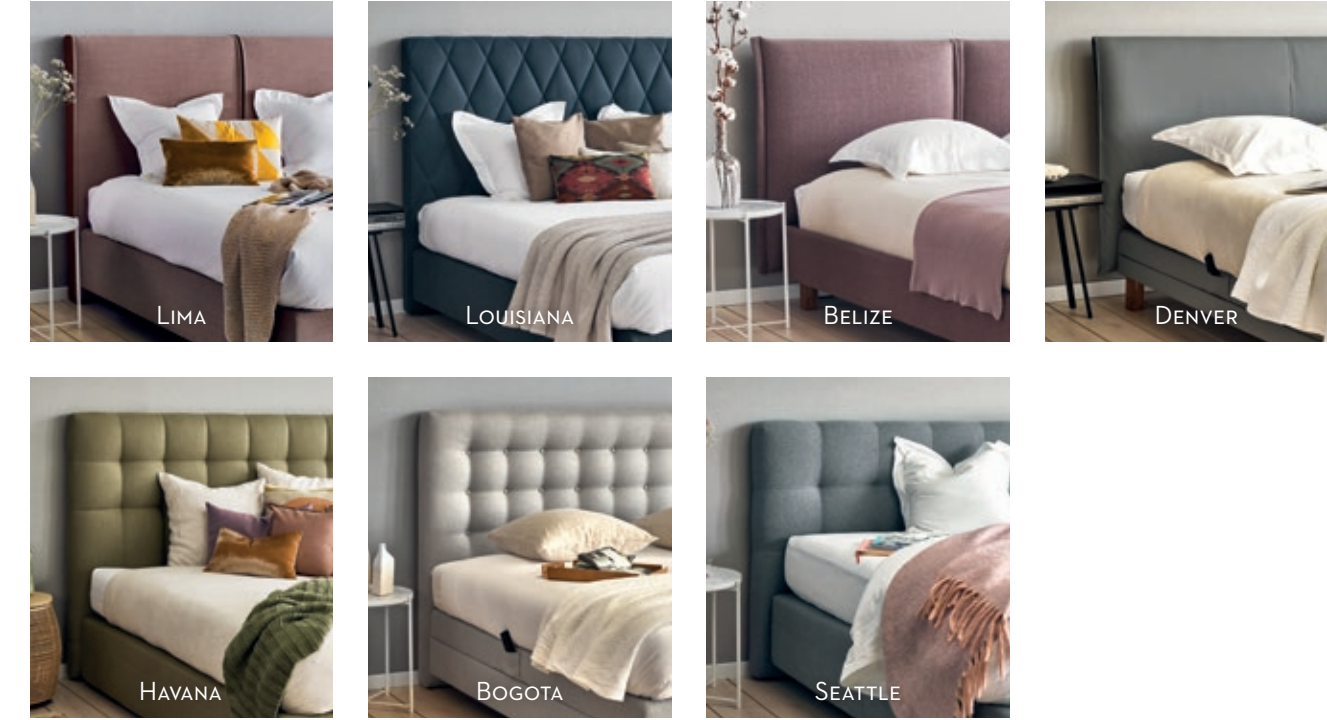

BEKA, LE PLUS BEL ENDROIT AU MONDE

Créez votre plus endroit au monde :

ÉTAPE 1 - CHOISISSEZ VOTRE LIT COFFRE

ÉTAPE 2 - CHOISISSEZ VOTRE TÊTE DE LIT

ÉTAPE 3 - CHOISISSEZ VOTRE TISSU

ÉTAPE 4 - CHOISISSEZ VOS PIEDS

ÉTAPE 5 - CHOISISSEZ VOTRE MATELAS

- LIT COFFRE -

2. CHOISISSEZ VOTRE TÊTE DE LIT

COLLECTION EUROPE

COLLECTION AMÉRIQUE

COLLECTION ASIE

COLLECTION AFRIQUE

3. CHOISISSEZ VOTRE TISSU

CATÉGORIE DE TISSU 1

CATÉGORIE DE TISSU 2

CATÉGORIE DE TISSU 3

Les couleurs illustrées ci-dessus sont indicatives et peuvent légèrement différer des couleurs réelles.

Les têtes de lit Denver, Lima, Louisiana et Laos sont aussi disponibles dans une combinaison de tissus et de couleurs. Informez-vous des possibilités dans votre point de vente ou sur beka.be ou beka-literie.fr.