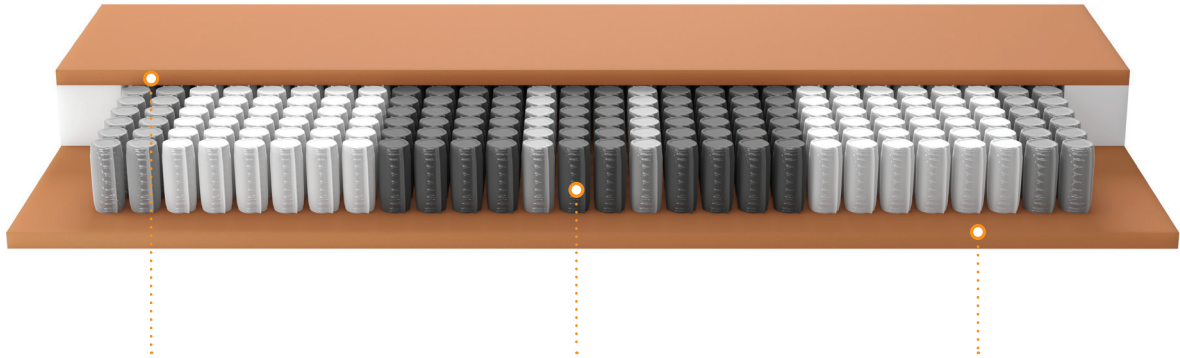

GELTEX® Imagine

GELTEX® NEXT Support Foam 3 cm
medium - GX43090
firm - GX43120

Noyau à ressorts ensachés
Temporis 12 cm

GELTEX® NEXT Support Foam 3 cm
medium - GX43090
firm - GX43120

ARGUMENTS DE VENTE

- GELTEX® NEXT soulage la pression, soutient le corps et régule le climat
- GELTEX® NEXT soutient le corps de manière optimale grâce à un zonage correct et une bonne zone des épaules
- GELTEX® NEXT dissipe l'excès de chaleur corporelle plus rapidement, favorisant un endormissement plus rapide et une meilleure nuit de sommeil réparatrice
- La structure à cellules ouvertes assure une bonne respirabilité, garantissant ainsi un climat de sommeil idéal
- Le Mesh dans la housse du matelas assure une évacuation de l'humidité encore plus rapide