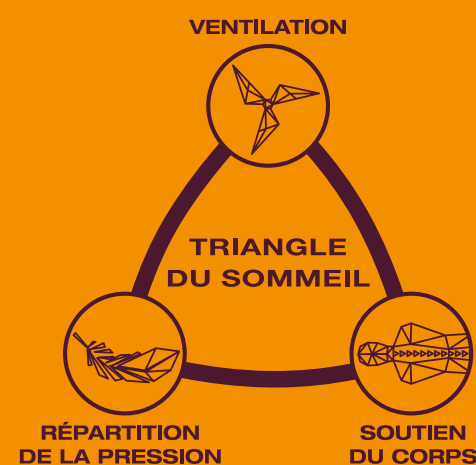

LE PLUS BEL ENDROIT AU MONDE

Beka® fait partie du Groupe Rectibel N.V. Avenue des Olympiades 2, B-1140 Evere - Impression BE FR 04.20

- OREILLERS GELTEX® -

CHOISISSEZ LE BON OREILLER

Pour pouvoir offrir la solution idéale selon vos préférences personnelles, notre collection se compose de 4 modèles ergonomiques différents. Vous pouvez ainsi choisir l'oreiller qui vous convient le mieux.

DORMIR 3 FOIS MIEUX

Le choix d'une bonne literie peut sembler difficile. Heureusement, avec le Triangle du Sommeil®, tout redevient simple. La qualité de votre sommeil dépend de trois critères : la répartition de la pression, la ventilation et le soutien du corps. Ensemble, ces éléments constituent le Triangle du Sommeil®.

Notre technologie brevetée exclusive GELTEX® est extrêmement performante pour les trois piliers du Triangle du Sommeil®. Le consommateur peut ainsi profiter d'un sommeil réparateur dans sa position de couchage favorite et dans un environnement bien adapté sans devoir se réveiller inutilement.