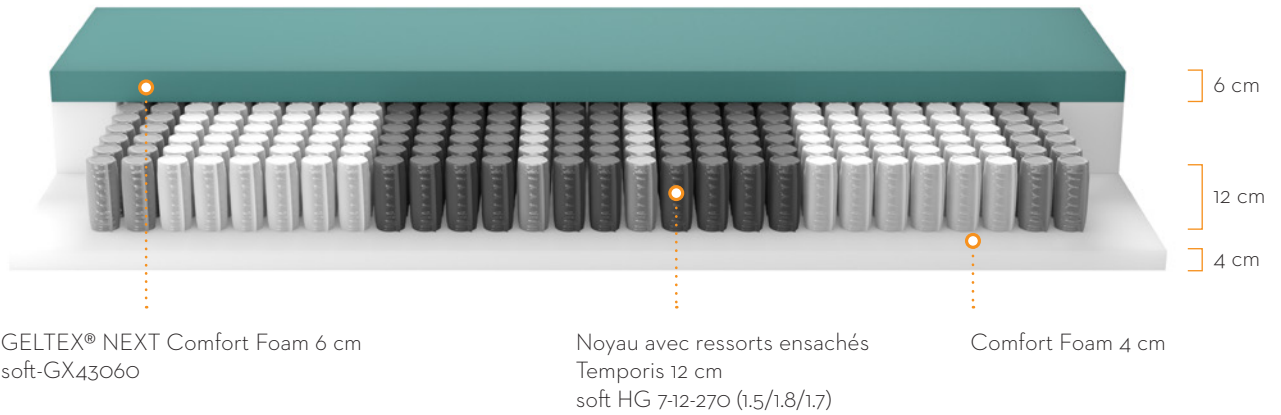

Hauteur du noyau (cm): ± 22

Zones de confort: 7

Réversibilité: horizontale

Largeurs (cm): mono 70/80/90/100/120/140/160/180/200

Longueurs (cm): 190/200/210/220

Fermeté: soft, medium, firm ou extrafirm

Dimensions hors standard: voir fiche tarif

HOUSSE

Coutil plateau supérieur: double jersey, 100% polyester
Coutil plateau inférieur: double jersey, 100% polyester
Piquage plateau supérieur: 400 gr/m² Climawatt®
Piquage plateau inférieur: 80 gr/m² de matières hypoallergéniques
Bord du matelas: double jersey, 100% polyester
Poignées: oui
Déhoussable: non
Lavable: non

TYPE

Mono: matelas 1 personne ou 2 personnes avec 1 noyau de même confort
Combi*: matelas 2 personnes à 1 grand noyau avec 2 confort différents (medium/firm) dans une seule housse (2 noyaux de ressorts différents à gauche/à droite, 1 couche de confort)
Non disponible en confort extrafirm

*de série, le confort le plus ferme est positionné à gauche (vu du côté pieds)

GELTEX® Escape

DECOUPE NOYAU SOFT

DECOUPE NOYAU MEDIUM - FIRM - EXTRAFIRM

soft 1,5
medium 1,7
firm / extrafirm 1,8

soft 1,7
medium 1,9
firm / extrafirm 2,0