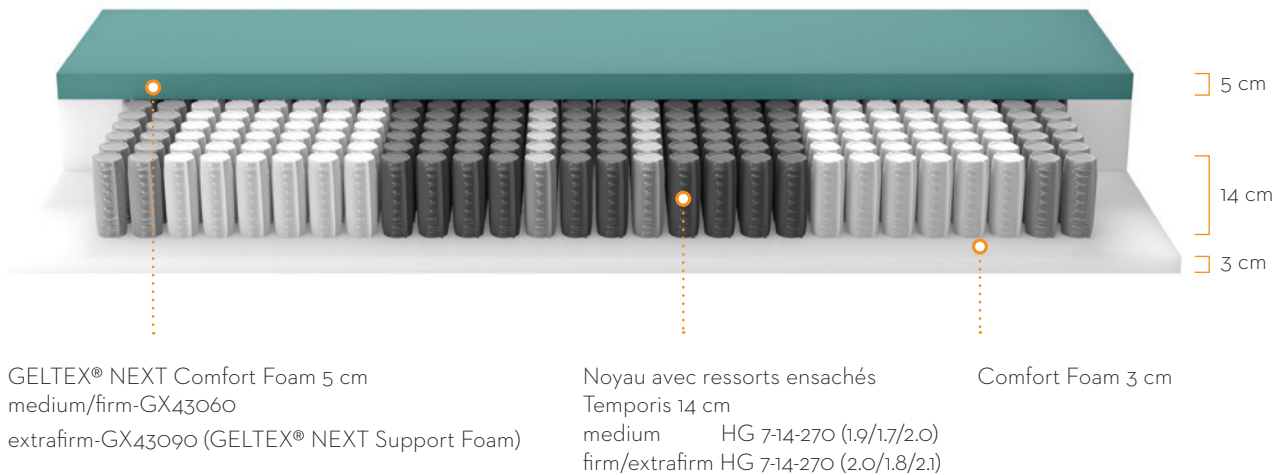

HOUSSE

Coutil plateau supérieur: double jersey, 100% polyester
Coutil plateau inférieur: double jersey, 100% polyester
Piquage plateau supérieur: 400 gr/m² Climawatt®
Piquage plateau inférieur: 80 gr/m² de matières hypoallergéniques
Bord du matelas: double jersey, 100% polyester
Poignées: oui
Déhoussable: non
Lavable: non

TYPE

Mono: matelas 1 personne ou 2 personnes avec 1 noyau de même confort
Combi*: matelas 2 personnes à 1 grand noyau avec 2 confort différents (medium/firm) dans une seule housse (2 noyaux de ressorts différents à gauche/à droite, 1 couche de confort)
Non disponible en confort extrafirm

*de série, le confort le plus ferme est positionné à gauche (vu du côté pieds)

GELTEX® Escape

DECOUPE NOYAU SOFT

DECOUPE NOYAU MEDIUM - FIRM - EXTRAFIRM

soft 1,5
medium 1,7
firm / extrafirm 1,8

soft 1,7
medium 1,9
firm / extrafirm 2,0

soft 1,8
medium 2,0
firm / extrafirm 2,1

ARGUMENTS DE VENTE

- GELTEX® NEXT soulage la pression, soutient le corps et régule le climat
- GELTEX® NEXT soutient le corps de manière optimale grâce à un zonage correct et une bonne zone des épaules
- GELTEX® NEXT dissipe l'excès de chaleur corporelle plus rapidement, favorisant un endormissement plus rapide et une meilleure nuit de sommeil réparatrice
- La structure à cellules ouvertes assure une bonne respirabilité, garantissant ainsi un climat de sommeil idéal
- La couche de confort GELTEX® NEXT Comfort favorise un maintien parfait ainsi qu'une bonne régulation de l'humidité en plus d'un confort de couchage exceptionnel grâce aux ressorts ensachés Temporis
- Nouveau confort "extrafirm" (GELTEX® NEXT Support Foam comme couche de confort supérieure au lieu de GELTEX® NEXT Comfort Foam)
- Matelas moins approprié pour un sommier électrique