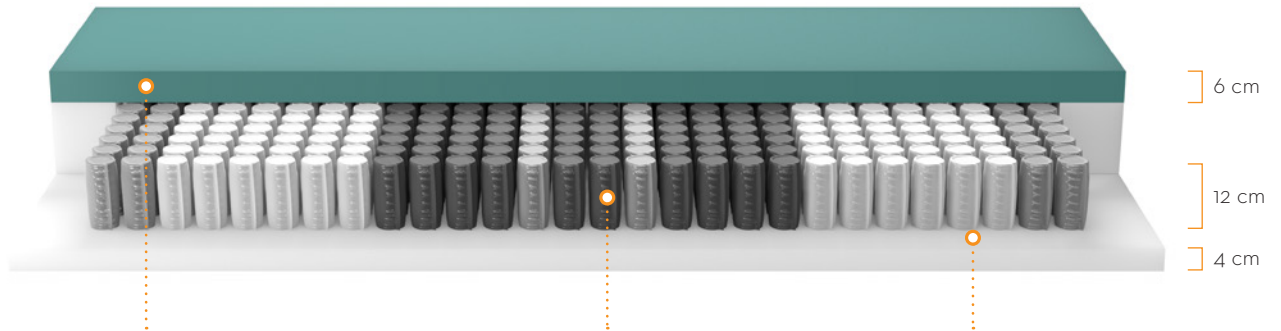

GELTEX® Dreamer

DECOUPE NOYAU SOFT

GELTEX® NEXT Comfort Foam 6 cm
GX43060

Noyau à ressorts ensachés
Temporis 12 cm
soft HG 7-12-270 (1.5/1.8/1.7)

Comfort Foam 4 cm